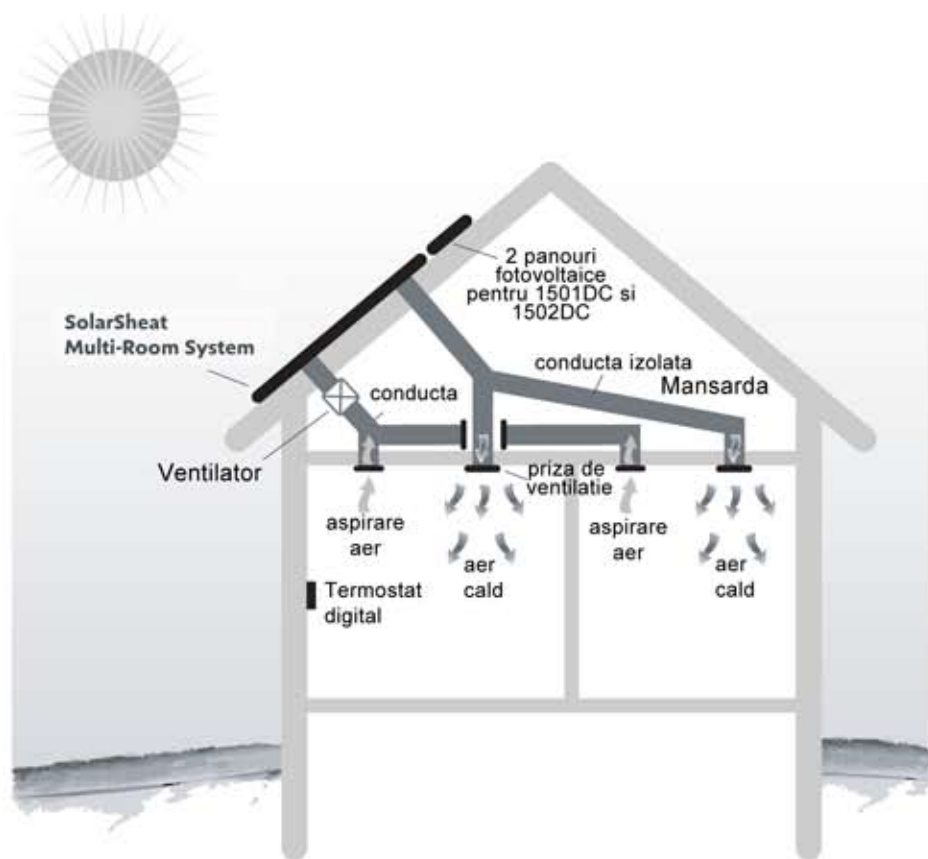

YOUR SOLAR HOME INC. este o companie care ofera solutii pentru energie regenerabila si produce si dezvolta sisteme de incalzire solara a aerului pentru cladiri rezidentiale sau industriale.

Produsele noastre sunt economice, compatibile cu mediul inconjurator si pot fi folosite pentru incalzirea aerului intr-o varietate larga de climate si domenii.

SOLARSHEAT

SOLARSHEAT MULTI-ROOM

Descrierea produsului

Sistemul poate furniza caldura pentru 1-8 camere, incluzand de la 1 la 8 panouri SolarSheat 1500GS, ventilator, termostat, kitul de montaj, garnituri, instructiuni detaliate, etc.

Colectorii pot fi montati pe perete sau pe acoperis.

Sistemele 1501DC si 1502DC sunt alimentate cu panouri fotovoltaice care permit sistemului sa fie independent de circuitul electric al casei.

www.calduragratis.ro

TODDY ENERGY

ALEXANDRIA: str Dunarii, bl Patria, sc C, parter, tel/fax 0247-310.761, 0744.561.024 toddyenergy@yahoo.com
BUCURESTI: str Paul Greceanu nr 13, tel 0722.690.521 0747.271.751, contact@dedurizatoare.ro
PIATRA NEAMT: bd Traian, nr 84, bl H4, sc B, parter tel 0722.427.008, toddy_group@yahoo.com
BRASOV: str Carpenului, nr 11, bl A17, sc C, ap 11, tel 0722.327.031, georgemut@yahoo.com

DEALERUL TAU SOLARSHEAT: