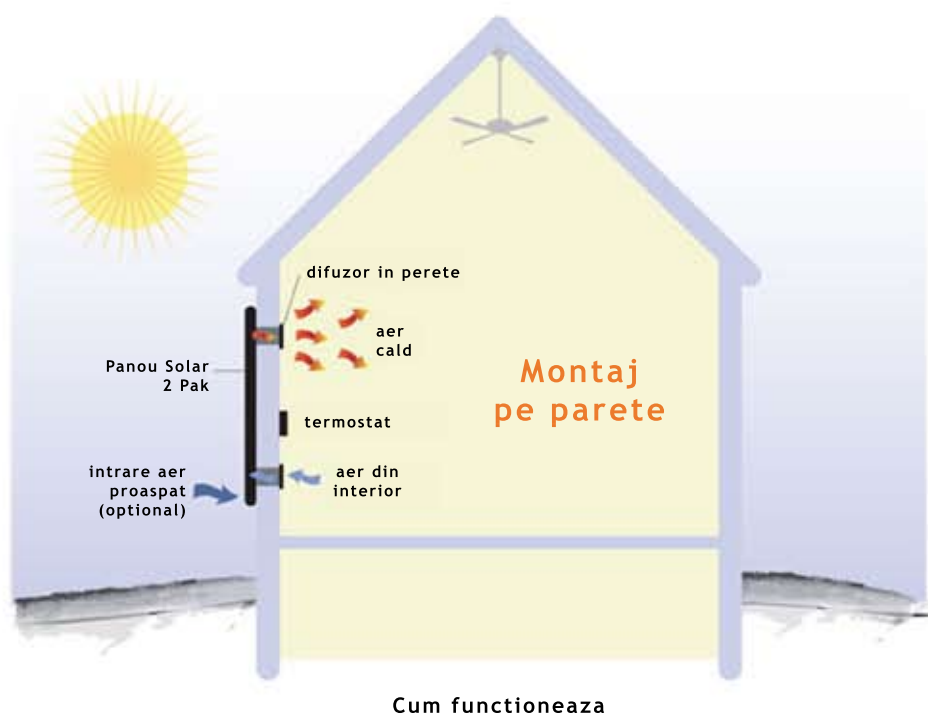

YOUR SOLAR HOME INC. este o companie care ofera solutii pentru energie regenerabila si produce si dezvolta sisteme de incalzire solara a aerului pentru cladiri rezidentiale sau industriale.

Produsele noastre sunt economice, compatibile cu mediul inconjurator si pot fi folosite pentru incalzirea aerului intr-o varietate larga de climate si domenii.

PANOU SOLAR 2 PAK

Descrierea produsului

Panoul solar 1500G 2 Pak poate suplimenta caldura intr-un spatiu de pana la 139 m² (depinde de pierderea de caldura a constructiei si de perioada expunerii solare).

Se monteaza si instaleaza in cateva ore pe un perete sau acoperis, orientate spre sud. Panoul solar 1500G 2 Pak directioneaza aerul incalzit de soare prin perete sau prin acoperis. Pentru conductele de aer mai lungi exista ventilatoare auxiliare alimentate solar.

Este solutia perfecta unde exista o incapere mare adiacenta peretelui sau acoperisului sudic, unde se doreste inregistrarea unei temperaturi de 22° C sau mai mult sau daca se doreste functionare pe vreme innorata..

Un set de conducte si un termostat digital sunt incluse in pachet. Ventilatorul cu alimentare solara este separat electric de restul casei. Optional se poate livra si un modul pentru aer proaspat.